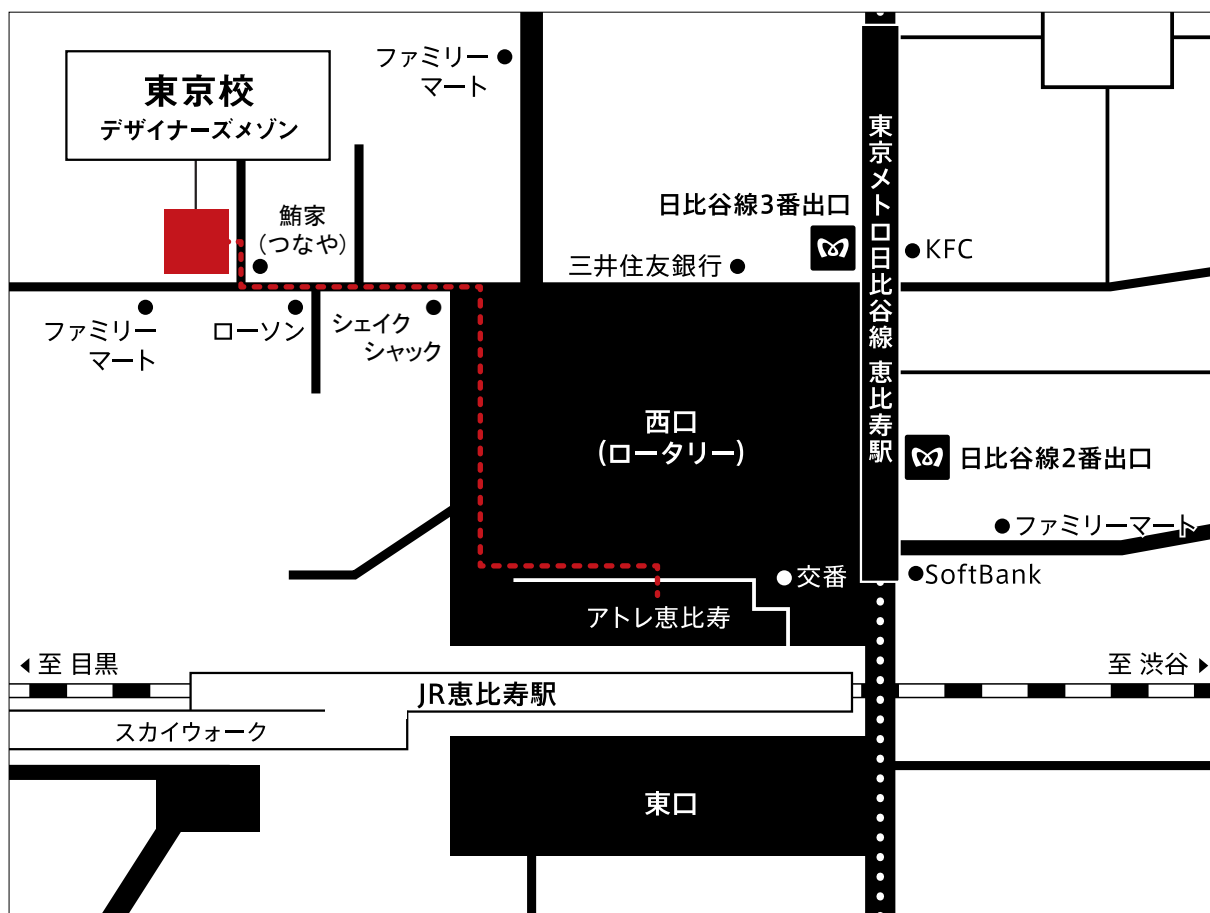

Vantan Design Institute Career College

# MAP

TOKYO

**東京校** [デザイナーズメゾン]

☎ 0120-38-8774 (携帯電話対応)

〒150-0022 東京都渋谷区恵比寿南 1-9-14

JR線・東京メトロ日比谷線／恵比寿駅より徒歩1分

東急東横線／代官山駅より徒歩9分