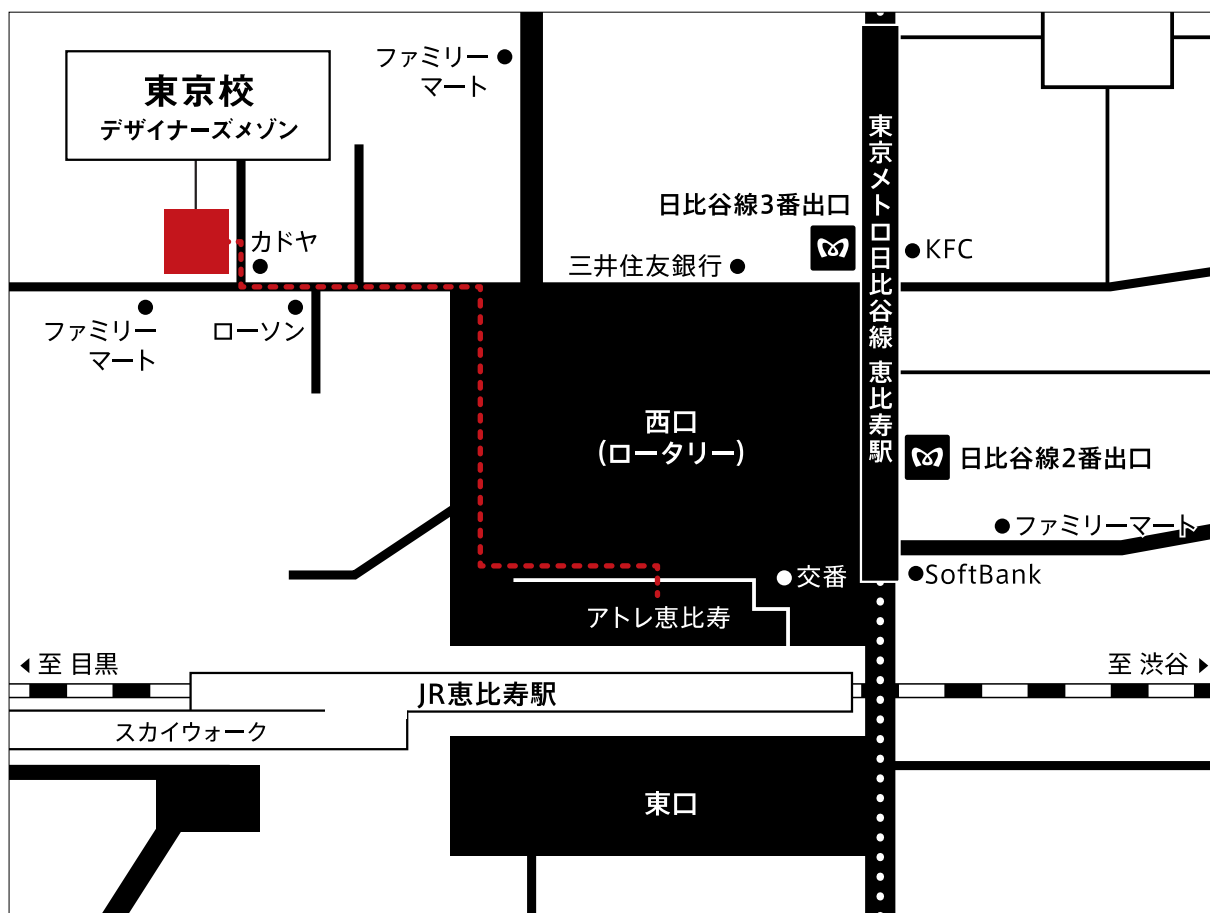

Vantan Design Institute Career College

MAP

TOKYO

東京校 [デザイナーズメゾン]

☎ 0120-38-8774 (携帯電話対応)

〒150-0022 東京都渋谷区恵比寿南 1-9-14

JR線・東京メトロ日比谷線／恵比寿駅より徒歩1分

東急東横線／代官山駅より徒歩9分